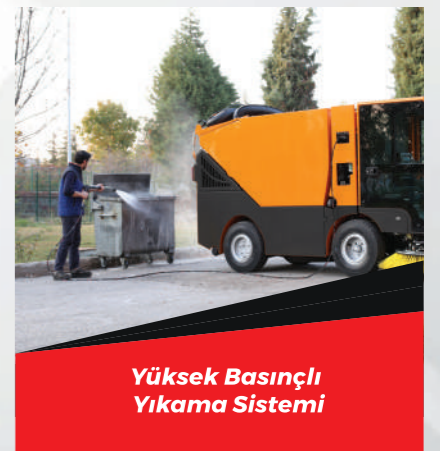

5 Metre (Nominal) Boyda Gezer Hortum